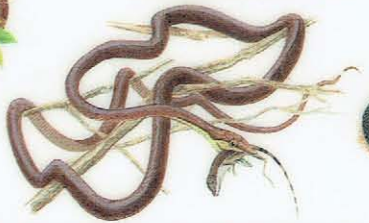

Green-headed Racer (NP)
Corredora cabeciverde
Leptodymus pulcherrimus 160 cm

Ebony Keelback (A, P)
Ranera negra
Chironius grandisquamis 270 cm

Mussurana (eating Fer-de-Lance) (A, P)
Zopilota (comiendo terciopelo)
Clelia clelia 260 cm

Mussurana (juvenile) (A, P)
Zopilota (juvenil)
Clelia clelia <70 cm

Chunk-headed Snake (A, P)
Bejuquilla cabezona
Imantodes cenchoa 130 cm

Brown Vine Snake (A, P) - Slender Anole (A, SP)
Bejuquilla café - Lagartija delgada
Oxybelis aeneus 170 cm - *Norops limifrons* 4 cm