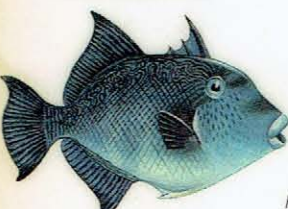

Green Jack
Jurel verde
Caranx caballus 70 cm

Bigeye Jack
Jurel ojo
Caranx sextafasciatus 78 cm

Golden Jack
Pompano rayado
Gnathodon speciosus 100 cm

Rainbow Runner
Macarela arco iris
Elagatis bipinnulata 120 cm