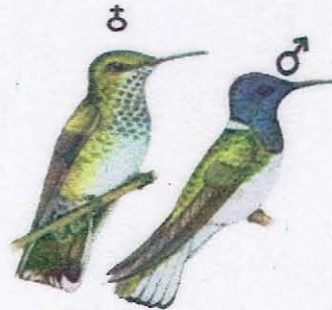

White - necked
Jacobin