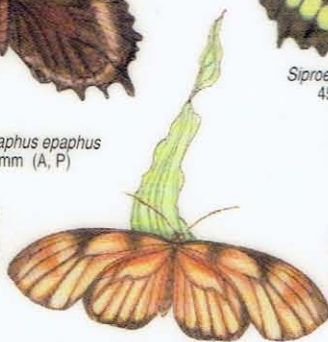

Ithomia heraldica
30 - 32 mm (A, P, M)

Dircenna dero euchytha
35 - 38 mm (A, P)