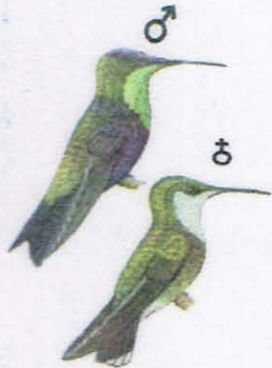

Crowned Woodnymph