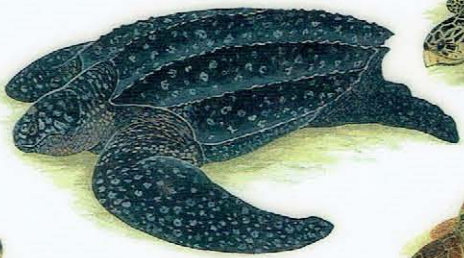

Small-headed Caecilian (SA, SP)
Cecillido de cabeza pequeña
Dermophis parviceps 25 cm

Mexican Caecilian (A)
Cecillido mexicano
Dermophis mexicanus 40 cm

A little over half Costa Rica's 150 or so amphibian species are illustrated here. Note that coloration of most frogs varies between individuals and also between night and day.

Un poco más de la mitad de los aproximadamente 150 especies de anfibios que habitan Costa Rica están representadas

ISBN 1-888538-16-3

COSTA RICA FIELD GUIDE

REPTILES

Black Sea Turtle (P)
Tortuga negra
Chelonia agassizi 95 cm

Olive Ridley Turtle (A, P)
Tortuga lora
Lepidochelys olivacea 75 cm

Leatherback Turtle (A, P)
Tortuga baula
Dermochelys coriacea 200 cm

Hawksbill Turtle (A, P)
Tortuga carey
Eretmochelys imbricata 90 cm