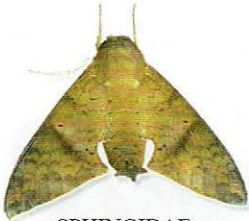

MICROLEPIDOPTERA
1.5 CM - 1/2 INC

MICROLEPIDOPTERA
1.5 CM - 1/2 INC

SATURNIDAE
9 CM - 3 1/2 INC

SATURNIDAE
9 CM - 3 1/2 INC

SATURNIDAE
7.5 - 3 INC

SPHINGIDAE
MANDUCA OCCULTA

SPHINGIDAE

SPHINGIDAE
XYLOPHANES SP / 10 CM - 4 INC