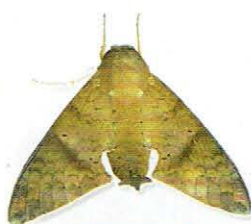

SATURNIIDAE
LONONIA ELECTRA / 10 CM - 4 INC

SATURNIIDAE
9 CM - 3 1/2 INC

SATURNIIDAE
9 CM - 3 1/2 INC

SATURNIIDAE
7.5 - 3 INC

SPHINGIDAE
MANDUCA OCCULTA

SPHINGIDAE

SPHINGIDAE
XYLOPHANES SP / 10 CM - 4 INC

SPHINGIDAE
PACHYLIODES SP / 10 CM - 4 INC

MICROLEPIDOPTERA
1.5 CM - 1/2 INC

MICROLEPIDOPTERA
1.5 CM - 1/2 INC

SATURNIDAE
9 CM - 3 1/2 INC

SATURNIDAE
9 CM - 3 1/2 INC

SATURNIDAE
7.5 - 3 INC

SPHINGIDAE
MANDUCA OCCULTA

SPHINGIDAE

SPHINGIDAE
XYLOPHANES SP / 10 CM - 4 INC