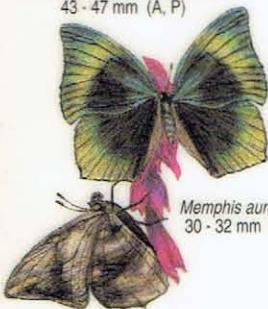

Parides iphidamas iphidamas
45 - 47 mm (A, P)

Memphis aureola
30 - 32 mm (A)

Phoebis senae
29 - 36 mm (P)

Phoebis philea philea
40 - 45 mm (A, P)

Anteos clorinde
38 - 47 mm (P)

Hesperocharis graphites
33 - 34 mm (M)