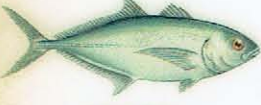

Blue Spotted Jack
Jurel azul
Caranx melampygus 100 cm

Pacific Crevalle Jack
Jurel toro
Caranx caninus 75 cm

Almaco Jack
Pez fuerte
Seriola rivoliana 150 cm

Pacific Barracuda
Barracuda
Sphyraena ensis 70 cm