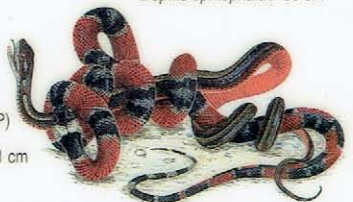

False Coral (A, SP) - Pink-bellied Litter Snake (A, SP)
Coral falsa - Hojarasquera panza rosada
Erythrolamprus mimus 100 cm - *Rhadinaea decorata* 50 cm