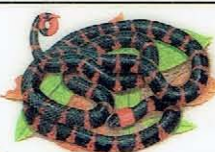

Green Vine Snake (A, P)
Bejuquilla verde
Oxybelis fulgidus 200 cm

Ringed Snail-eater (A)
Culebra caracolera
Sibon annulata 55 cm

Parrot Snake (A) - Pug-nosed Anole (A, SP)
Lora no venenosa - Lagartija chata
Leptophis depressirostris 180 cm - *Norops capito* 10 cm

Black Halloween Snake (A)
Gargantilla falsa
Pliocercus euryzonus 100 cm

Tropical Kingsnake (A, P)
Coral falsa
Lampropeltis triangulum 180 cm

VENOMOUS

Fer-de-Lance (A, P)
Terciopelo
Bothrops asper 250 cm

Side-striped Palm Pitviper (NM)
Lora venenosa
Bothriechis lateralis 100 cm

Eyelash Palm Pitviper (3 forms) (A, SP)
Oropel (forma amarilla) o bocaracá
Bothriechis schlegelii 80 cm

Red-tailed Coral Snake (A, NP)
Gargantilla
Micurus multifasciatus 110 cm

Clark's Coral Snake (SA)
Coral de Clark
Micurus clarki 70 cm