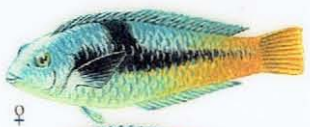

Panamic Nightsergeant
Cantango
Abudefduf concolor 18 cm

Panamic Sergeant Major
Pintano amarillo
Abudefduf trochocellii 22.8 cm

Cortez Rainbow Wrasse
Arco iris
Thalassoma lucasanum 15 cm

Dragon Wrasse
Vieja dragón
Novaculichthys taeniourus 30.8 cm