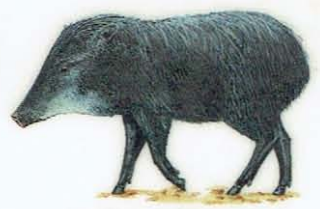

* Baird's Tapir (A, P, M)
Danta
Tapirus bairdii 200 cm

Sizes are approximate head and body lengths from tip of nose to base of tail.
Tamaños son aproximados, medidos desde la punta de la nariz hasta la base de la cola.

White-tailed Deer (A, P)
Venado coliblanco
Odocoileus virginianus 130 cm

Red Brocket Deer (A, SP)
Cabro de monte
Mazama americana 110 cm

Collard Peccary (A, P, M)
Saino
Tayassu tajacu 90 cm

*** White-lipped Peccary** (A, P)
Chancho de monte
Tayassu pecari 100 cm